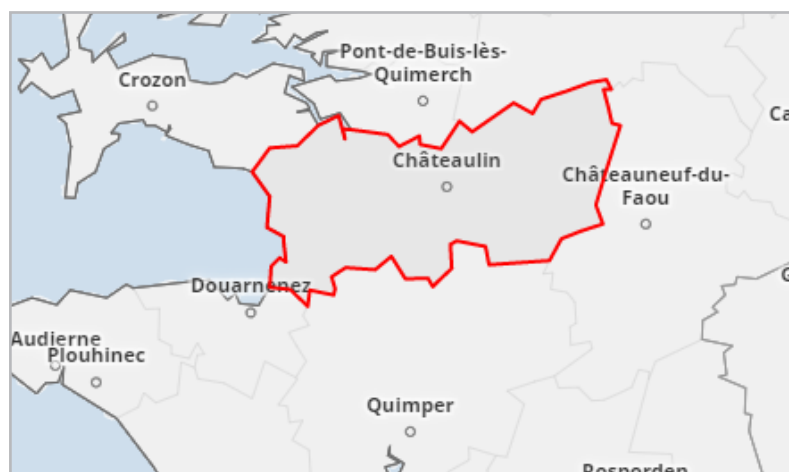

Monts d'Arrée Communauté

Berrien	La Feuillée
Bolazec	Lopérec
Botmeur	Loqueffret
Brasparts	Plouyé
Brennilis	Scrignac

Grandir en Milieu Rural

Liste des communes prioritaires

Communauté de Communes de Pleyben-Châteaulin-Porzay

Cast	Pleyben
Le Cloître-Pleyben	Plomodiern
Gouézec	Saint-Nic
Lannédern	Saint-Ségal
Lennon	Trégarvan
Lothey	

Grandir en Milieu Rural

Liste des communes prioritaires

Poher communauté

Cléden-Poher	Plounévezel
Kergloff	Poullaouen
Motreff	Saint-Hernin