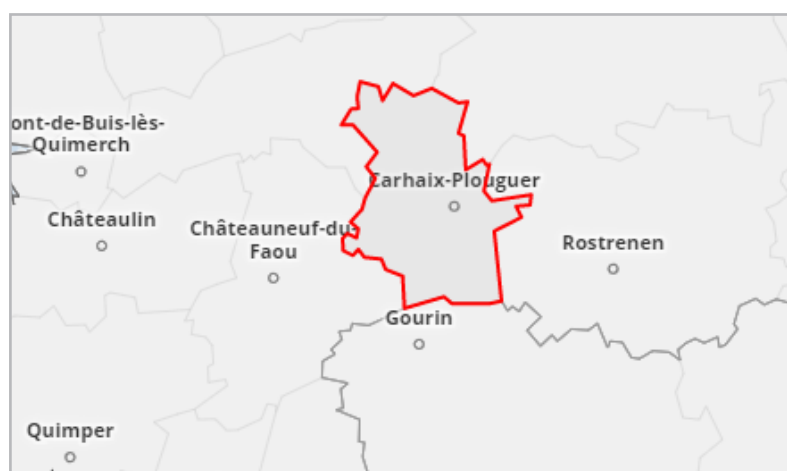

Grandir en Milieu Rural

Liste des communes prioritaires

Haut-Léon Communauté

Cléder	Plounévez-Lochrist
Lanhouarneau	Sibiril
Mespaul	Tréflaouéan
Plouéan	Tréfléz
Plougoulm	

Grandir en Milieu Rural

Liste des communes prioritaires

Monts d'Arrée Communauté

Berrien	La Feuillée
Bolazec	Lopérec
Botmeur	Loqueffret
Brasparts	Plouyé
Brennilis	Scrignac

Grandir en Milieu Rural

Liste des communes prioritaires

Communauté de Communes de Pleyben-Châteaulin-Porzay

Cast	Pleyben
Le Cloître-Pleyben	Plomodiern
Gouézec	Saint-Nic
Lannédern	Saint-Ségal
Lennon	Trégarvan
Lothey	

Grandir en Milieu Rural

Liste des communes prioritaires

Poher communauté

Cléden-Poher	Plounévezel
Kergloff	Poullaouen
Motreff	Saint-Hernin

Grandir en Milieu Rural

Liste des communes prioritaires

Presqu'île de Crozon-Aulne maritime

Argol	Rosnoën
Landévennec	Telgruc-sur-Mer